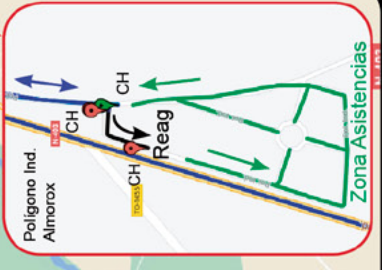

HORARIO CARAVANA DEL RALLYE

	SALIDA	TC1	TC2	Entrada	TC3	TC4	Entrada	TC5	TC6	Entrada	TC7	TC8	FIN RALLYE
	ASISTENCIA	ALM OROX	CENICIENTOS	Reag.1	ALM OROX	CENICIENTOS	Reag.2	ALM ENDRAL	EL PELAGO	Reag.3	ALM ENDRAL	EL PELAGO	P. Cerrado
CORTE DE TRÁFICO		7:40	8:05					13:10	13:40				
"00"	8:25	8:35	9:00	10:03	10:43	11:08	12:11	13:43	14:13	15:22	16:34	17:04	18:25
1er Part. Regularidad 50	8:30	8:40	9:05	10:08	10:48	11:13	12:16	13:48	14:18	15:27	16:39	17:09	18:30
"0"	8:53	9:03	9:28	10:31	11:11	11:36	12:39	14:11	14:41	15:50	17:02	17:32	18:53
1er Participante Velocidad	9:00	9:10	9:35	10:38	11:18	11:43	12:46	14:18	14:48	15:57	17:09	17:39	19:00
1er Part. Regularidad Sport	DESPUÉS DEL ÚLTIMO PARTICIPANTE DE VELOCIDAD												

21-22 MAYO
RAI
MADRID-TALavera
Campeonato Madrileño y de Castilla la Mancha de Rallyes de Asfalto

HORARIOS DE LA PRUEBA

Sec.	Acto	Lugar	Km	Cierre	Paso 1º
1ª sección	Salida Rallye	Almorox - Polígono Industrial			9:00
	TC 1	ALMOROX	8,31	7:40	9:10
	TC 2	CENICIENTOS	14,95	8:05	9:35
2ª sección	Reag - ZA 1	Almorox - Polígono Industrial			10:38
	TC 3	ALMOROX	8,31	-	11:18
	TC 4	CENICIENTOS	14,95	-	11:43
3ª sección	Reag - ZA 2	Almorox - Polígono Industrial			12:46
	TC 5	ALMENDRAL	6,15	13:10	14:18
	TC 6	EL PIELAGO	14,10	13:40	14:48
4ª sección	Reag - ZA 3	Almorox - Polígono Industrial			16:07
	TC 7	ALMENDRAL	6,15	-	17:09
	TC 8	EL PIELAGO	14,10	-	17:39
	ZA 4	Almorox - Polígono Industrial			18:48
Fin Rallye		Almorox - Polígono Industrial			19:00

Ficha técnica
 Nº de etapas: 1
 Km de velocidad: 87,02
 Nº de secciones: 4
 Km totales: 317,92
 Tramos Cronometrados: 8 Porcentaje: 27,37%

ALMOROX
 ZONA DEPORTIVA
 Secretaría
 Verificaciones
POLIGONO IND.
 Salida/Llegada
 Reagrupamientos
 Zona de Asistencia
PLAZA CONSTITUCION
 Entrega de Trofeos