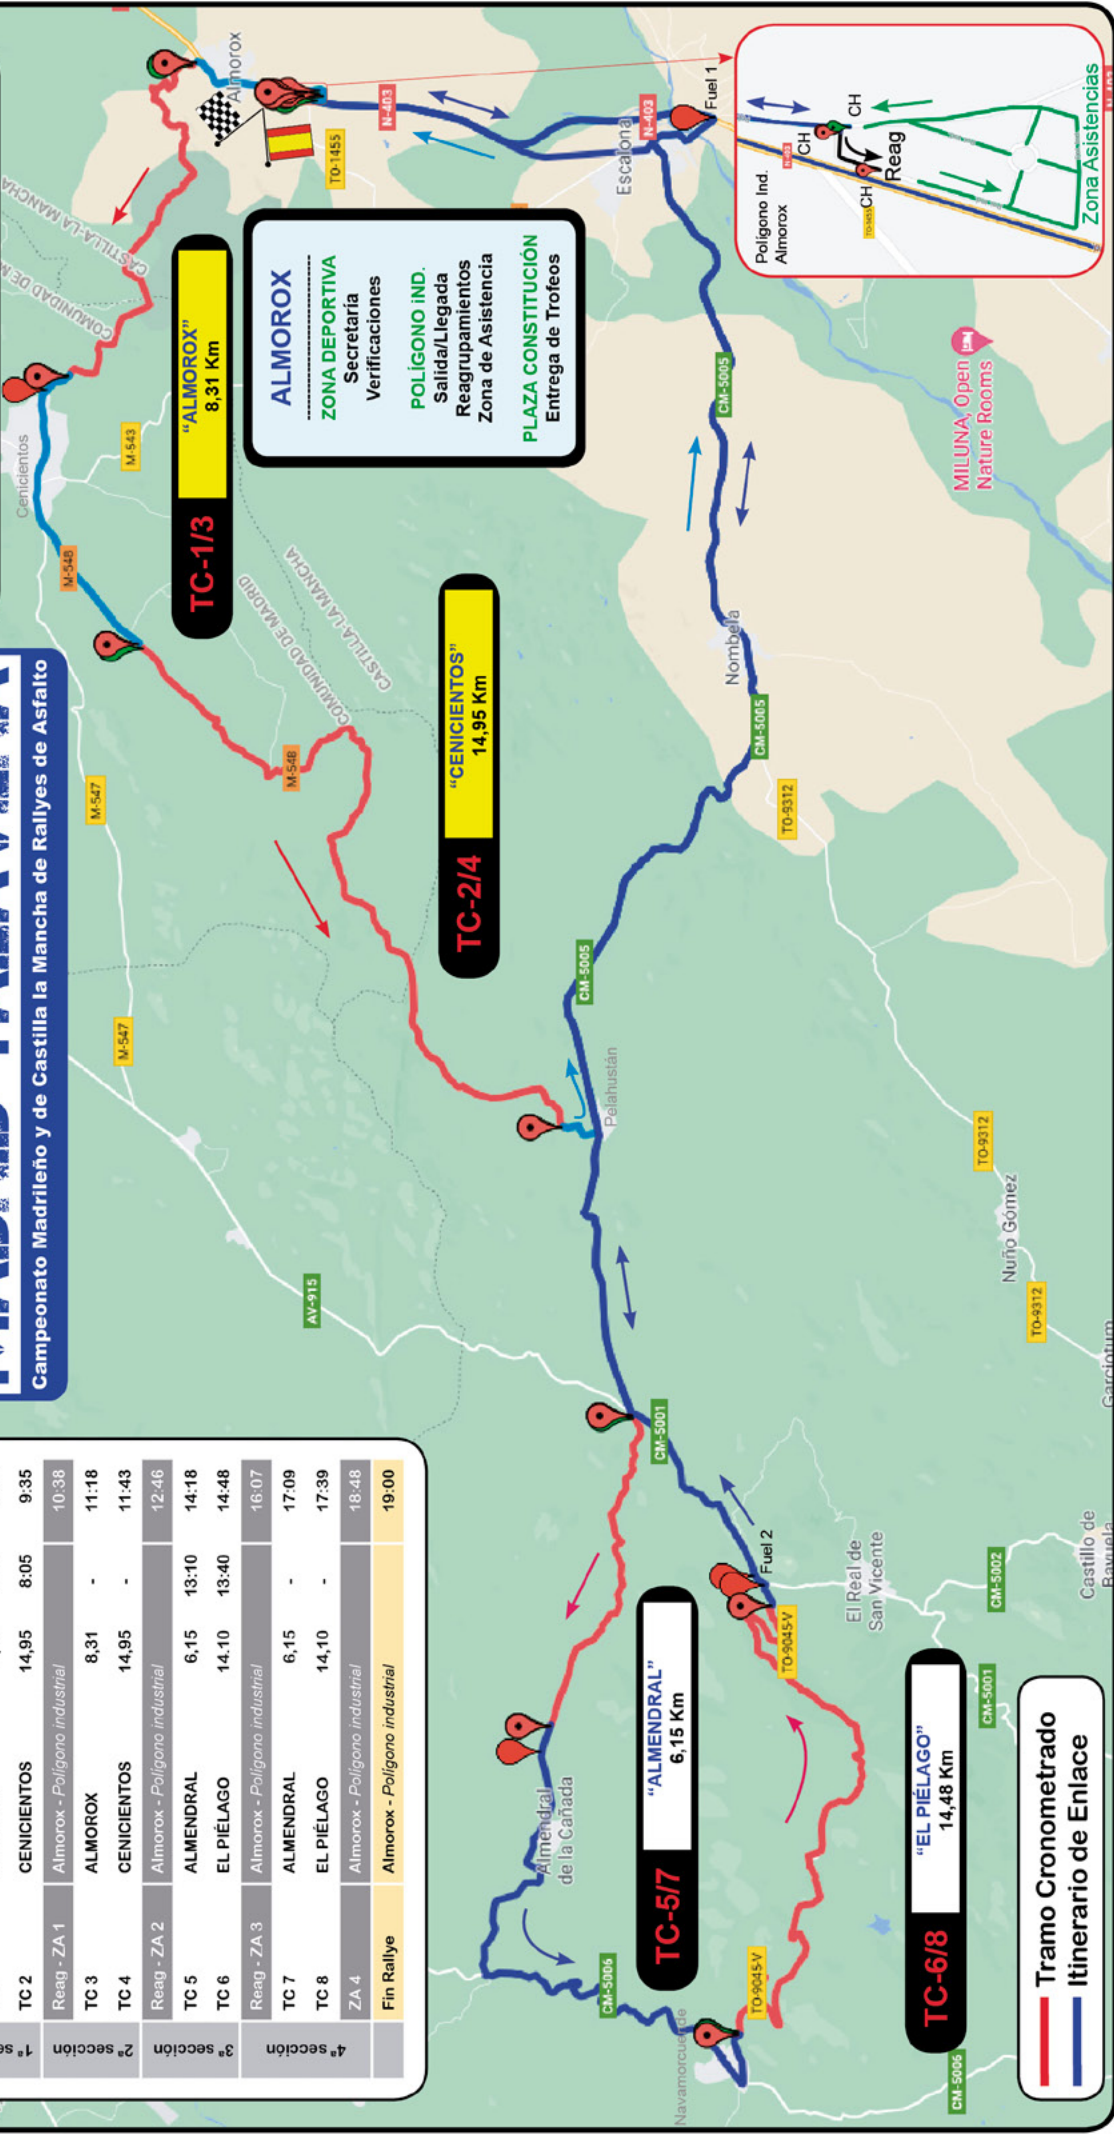

HORARIO CARAVANA DEL RALLYE

	SALIDA	TC1	TC2	Entrada	TC3	TC4	Entrada	TC5	TC6	Entrada	TC7	TC8	FIN RALLYE
	ASISTENCIA	ALM OROX	CENICIENTOS	Reag.1	ALM OROX	CENICIENTOS	Reag.2	ALM ENDRAL	EL PELAGO	Reag.3	ALM ENDRAL	EL PELAGO	P. Cerrado
CORTE DE TRÁFICO		7:40	8:05					13:10	13:40				
"00"	8:25	8:35	9:00	10:03	10:43	11:08	12:11	13:43	14:13	15:22	16:34	17:04	18:25
1er Part. Regularidad 50	8:30	8:40	9:05	10:08	10:48	11:13	12:16	13:48	14:18	15:27	16:39	17:09	18:30
"0"	8:53	9:03	9:28	10:31	11:11	11:36	12:39	14:11	14:41	15:50	17:02	17:32	18:53
1er Participante Velocidad	9:00	9:10	9:35	10:38	11:18	11:43	12:46	14:18	14:48	15:57	17:09	17:39	19:00
1er Part. Regularidad Sport	DESPUÉS DEL ÚLTIMO PARTICIPANTE DE VELOCIDAD												

21-22 MAYO
RAI
MADRID-TALavera
Campeonato Madrileño y de Castilla la Mancha de Rallyes de Asfalto

HORARIOS DE LA PRUEBA

Sec.	Acto	Lugar	Km	Cierre	Paso 1º
1ª sección	Salida Rallye	Almorox - Polígono Industrial			9:00
	TC 1	ALMOROX	8,31	7:40	9:10
	TC 2	CENICIENTOS	14,95	8:05	9:35
2ª sección	Reag - ZA 1	Almorox - Polígono Industrial			10:38
	TC 3	ALMOROX	8,31	-	11:18
	TC 4	CENICIENTOS	14,95	-	11:43
3ª sección	Reag - ZA 2	Almorox - Polígono Industrial			12:46
	TC 5	ALMENDRAL	6,15	13:10	14:18
	TC 6	EL PIELAGO	14,10	13:40	14:48
4ª sección	Reag - ZA 3	Almorox - Polígono Industrial			16:07
	TC 7	ALMENDRAL	6,15	-	17:09
	TC 8	EL PIELAGO	14,10	-	17:39
	ZA 4	Almorox - Polígono Industrial			18:48
Fin Rallye		Almorox - Polígono Industrial			19:00

Ficha técnica
 Nº de etapas: 1
 Km de velocidad: 87,02
 Nº de secciones: 4
 Km totales: 317,92
 Tramos Cronometrados: 8 Porcentaje: 27,37%

ALMOROX
 ZONA DEPORTIVA
 Secretaría
 Verificaciones
POLIGONO IND.
 Salida/Llegada
 Reagrupamientos
 Zona de Asistencia
PLAZA CONSTITUCION
 Entrega de Trofeos

Tramo Cronometrado
Itinerario de Enlace